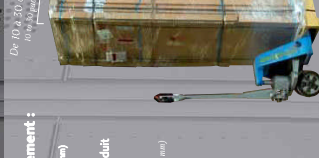

Le verre sécurisé est le seul verre anti-effraction monté de ce casier. Les autres verres sont en plastique.

The secured glass is the only anti-break glass mounted on this locker. The other glasses are plastic.