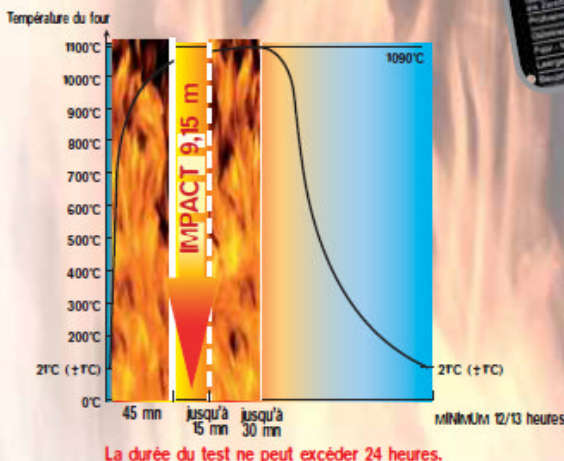

TEST FEU NORME EN 1047-1 1047-2

Test feu conforme à la norme européenne 1047-1 et 2

TEST D'ENDURANCE AU FEU

Réalisé par l'institut national allemand de BRAUNSCHWEIG, la référence en Europe, qui délivre le label VDMA.

Armoire en cours d'essai après 10 minutes de chauffe.
Température du four \pm 720°C

Armoire en cours d'essai après 30 minutes de chauffe.
Température du four \pm 930°C

Pendant l'essai, la température à l'intérieur de l'armoire ne peut excéder 171°C.

TESTS D'IMPACT ET CHOC THERMIQUE

Armoire sortant du four avant impact.

Armoire sur portique avant chute de 9,15 m simulant l'effondrement de 3 étages.

Test vol conforme à la norme européenne 1143-1

Sauf D104 / D205 / D221 / D236 / D245 / D284