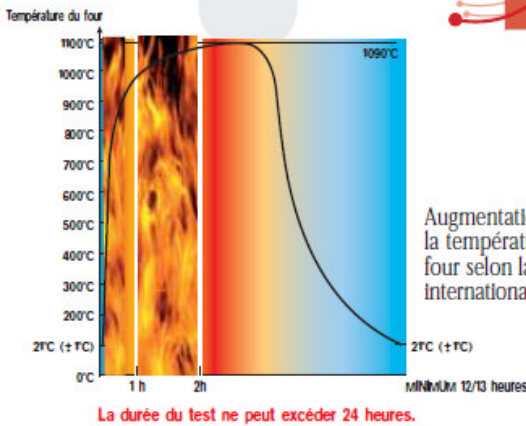

TEST FEU NORME EN 1047-1 1047-2

Test feu conforme à la norme européenne 1047-1 et 2

TEST D'ENDURANCE AU FEU

Réalisé par l'institut national allemand de BRAUNSCHWEIG, la référence en Europe, qui délivre le label VDMA.

Armoire en cours d'essai après 10 minutes de chauffe.
Température du four \pm 720°C

Armoire en cours d'essai après 30 minutes de chauffe.
Température du four \pm 930°C

Pendant l'essai, la température à l'intérieur de l'armoire ne peut excéder 171°C.

TESTS D'IMPACT ET CHOC THERMIQUE

Armoire sortant du four avant impact.

Armoire sur portique avant chute de 9,15 m simulant l'effondrement de 3 étages.

Test vol conforme à la norme européenne 1143-1

Sauf D104 / D205 / D221 / D236 / D245 / D284