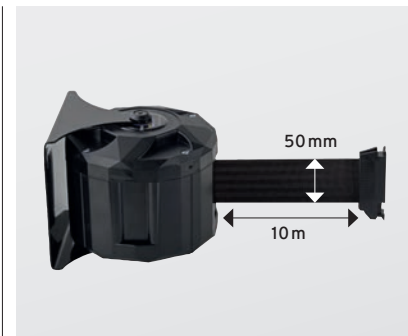

EXTÉRIEUR ENROULEUR

Outdoor wall mount retractable belt

Enrollador de cinta exterior

- Enrouleur à sangle permettant de limiter facilement l'accès à une zone
- Boîtier ABS
- Idéal pour utilisation extérieure (boîtier étanche)
- Doté de la technologie anti-panique qui permet à la sangle de se détacher automatiquement en cas de mouvement de foule
- Récepteur mural et fixations incluses, kit aimanté disponible en option

- Wall mount retractable belt that allows to facilitate temporary closure of an area
- ABS box
- Ideal for outdoor use (water resistant case)
- No panic device that allows the belt to be released automatically in case of an emergency
- Wall receiver and fixings included, magnetized kit available as an option

- Enrollador de cinta de pared para limitar fácilmente el acceso a una zona
- Caja ABS
- Ideal para el uso en exteriores (caja hermética)
- Dispositivo antipánico que permite que se desprenda la cinta de manera automática en caso de emergencia
- Receptor de pared y fijaciones incluidas, kit de imán disponible en opción

RWX1050 *

COULEUR SANGLE / STRAP COLOR / COLOR CINTA

* Couleurs disponibles pour ce modèle

Available colors for this range / Colores disponibles para esta gama