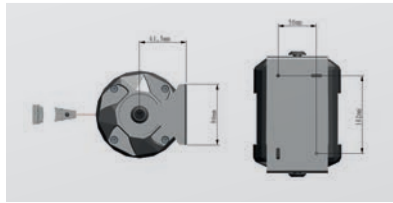

EXTÉRIEUR ENROULEUR

Outdoor wall mount retractable belt

Enrollador de cinta exterior

- Enrouleur à sangle permettant de limiter facilement l'accès à une zone
- Boîtier ABS
- Idéal pour utilisation extérieure (boîtier étanche)
- Doté de la technologie anti-panique qui permet à la sangle de se détacher automatiquement en cas de mouvement de foule
- Récepteur mural et fixations incluses, kit aimanté disponible en option

- Wall mount retractable belt that allows to facilitate temporary closure of an area
- ABS box
- Ideal for outdoor use (water resistant case)
- No panic device that allows the belt to be released automatically in case of an emergency
- Wall receiver and fixings included, magnetized kit available as an option

- Enrollador de cinta de pared para limitar fácilmente el acceso a una zona
- Caja ABS
- Ideal para el uso en exteriores (caja hermética)
- Dispositivo antipánico que permite que se desprenda la cinta de manera automática en caso de emergencia
- Receptor de pared y fijaciones incluidas, kit de imán disponible en opción

RWX20