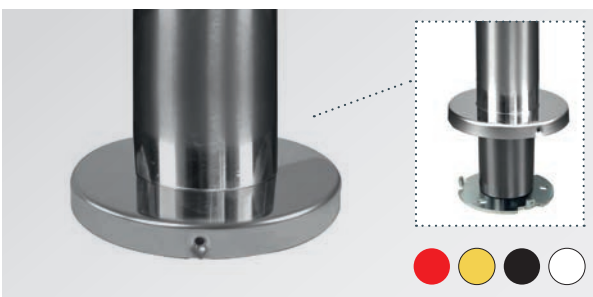

Fix

2 m (0,54 kg)

4 m (0,58 kg)