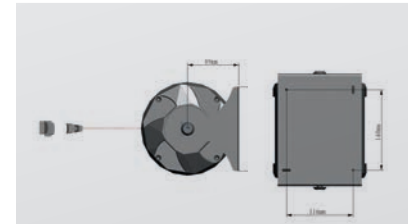

RWX1100 *

COULEUR SANGLE / STRAP COLOR / COLOR CINTA

* Couleurs disponibles pour ce modèle

Available colors for this range / Colores disponibles para esta gama