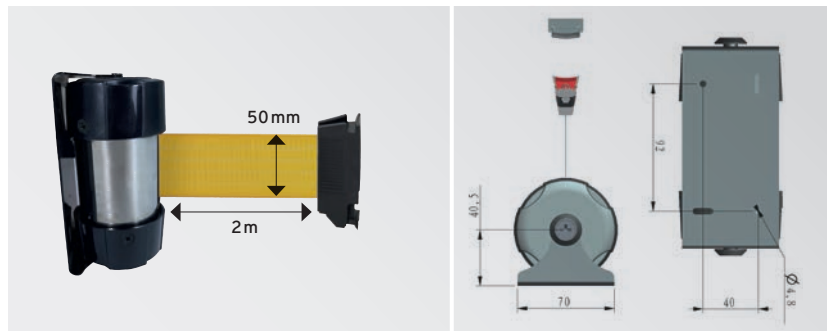

INTÉRIEUR ENROULEUR

Indoor wall mount
retractable belt

Enrollador de cinta
interior

- Enrouleur à sangle permettant de limiter facilement l'accès à une zone
- Doté de la technologie anti-panique qui permet à la sangle de se détacher automatiquement en cas de mouvement de foule
- Tête orientable pour une installation sur mesure
- Large choix de couleurs, logo, personnalisation possible sur demande
- Récepteur mural et fixations incluses, kit aimanté disponible en option

- Wall mount retractable belt that allows to facilitate temporary closure of an area
- No panic device that allows the belt to be released automatically in case of an emergency
- Orientable body for a customized installation
- Wide choice of colors, logo, customization available on request
- Wall receiver and fixings included, magnetized kit available as an option

- Enrollador de cinta de pared para limitar fácilmente el acceso a una zona
- Dispositivo antipánico que permite que se desprenda la cinta de manera automática en caso de emergencia
- Cabezal orientable para instalación a medida
- Amplia variedad de colores, logotipo, posibilidad de personalización bajo pedido
- Receptor de pared y fijaciones incluidas, kit de imán disponible en opción

RW20