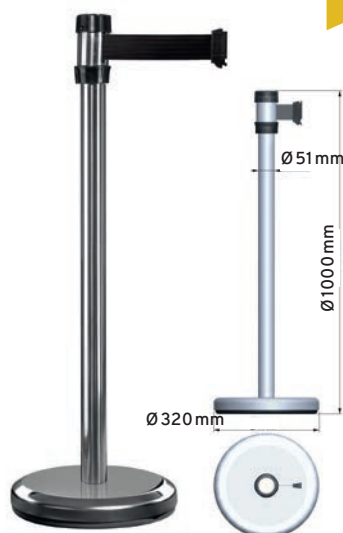

INTÉRIEUR SANGLE 2m x 50mm

Indoor
belt 2m x 50mm

Interior
cinta 2m x 50mm

- Sangle avec système de freinage intégré
- Peut recevoir jusqu'à 6 sangles
- Large choix de sangles (couleurs, logo ou personnalisable) & options (panneau info, récepteur mural)
- Idéal pour gérer le public dans une file d'attente
- Système anti-panique : décrochage automatique de la sangle en cas d'urgence

- Belt with breaking device integrated
- Allows attachment of up to 6 belts
- Wide belt range (colors, logo or customization) & options (sign holder, wall receiver)
- Ideal for managing the public in a queue
- No panic device : automatic release of the belt in case of emergency

- Cinta con sistema de frenado integrado
- Permite recibir hasta 6 cintas
- Amplia gama de cintas (colores, logo o personalizable) y opciones (panel informativo, receptor de pared)
- Ideal para gestionar al público en una cola
- Dispositivo antipánico : desprendimiento automático de la cinta en caso de emergencia

RS2 P. 18-20

BEST