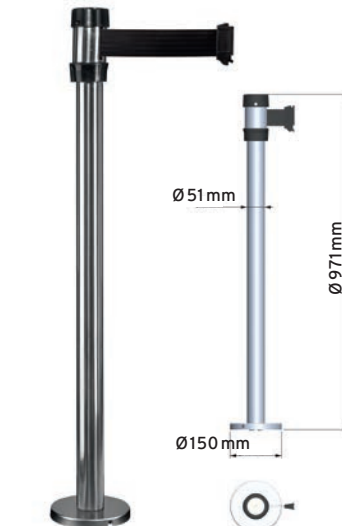

RSLO2 P. 18-20