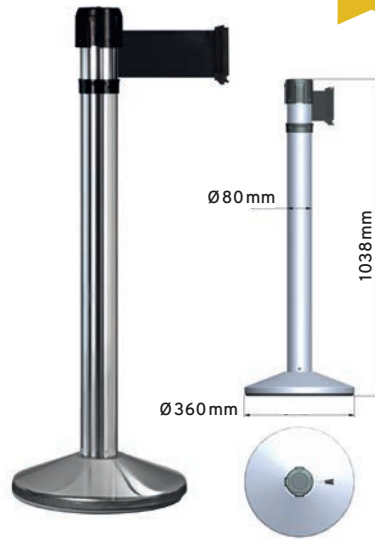

INTÉRIEUR SANGLE 4m x 100mm

Indoor
belt 4m x 100mm

Interior
cinta 4m x 100mm

- Sangle avec système de freinage intégré
- Peut recevoir jusqu'à 6 sangles
- Idéale pour faciliter la fermeture temporaire d'une zone (nettoyage, maintenance)
- Système anti-panique : décrochage automatique de la sangle en cas d'urgence

- Belt with breaking device integrated
- Allows attachment of up to 6 belts
- Ideal for facilitating the temporary closure of an area (cleaning, maintenance)
- No panic device : automatic release of the belt in case of emergency

- Cinta con sistema de frenado integrado
- Permite recibir hasta 6 cintas
- Ideal para facilitar el cierre temporal de un área (limpieza, mantenimiento)
- Dispositivo antipánico : desprendimiento automático de la cinta en caso de emergencia

RS410 P. 23-24

BEST