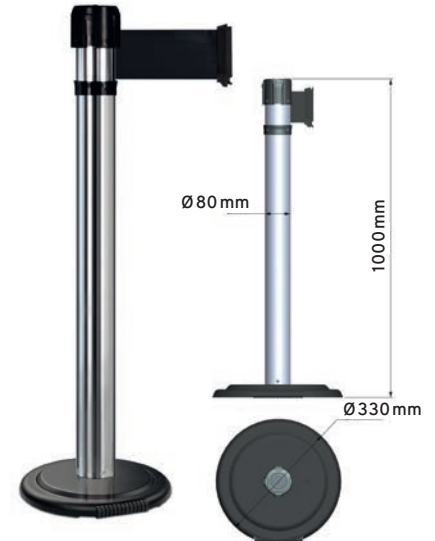

RSR410 P. 23-24