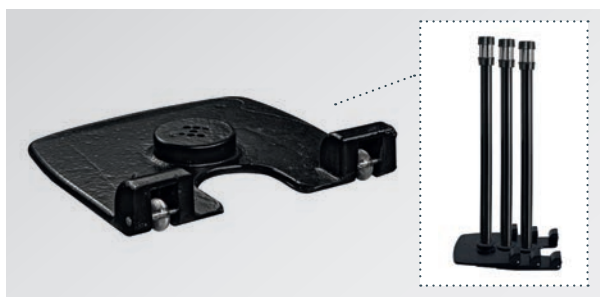

3 en 1

2 m & 4 m (14 kg)