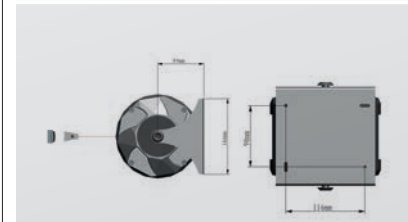

EXTÉRIEUR ENROULEUR

Outdoor wall mount retractable belt

Enrollador de cinta exterior

- Enrouleur à sangle permettant de limiter facilement l'accès à une zone
- Boîtier ABS
- Idéal pour utilisation extérieure (boîtier étanche)
- Doté de la technologie anti-panique qui permet à la sangle de se détacher automatiquement en cas de mouvement de foule
- Récepteur mural et fixations incluses, kit aimanté disponible en option

- Wall mount retractable belt that allows to facilitate temporary closure of an area
- ABS box
- Ideal for outdoor use (water resistant case)
- No panic device that allows the belt to be released automatically in case of an emergency
- Wall receiver and fixings included, magnetized kit available as an option

- Enrollador de cinta de pared para limitar fácilmente el acceso a una zona
- Caja ABS
- Ideal para el uso en exteriores (caja hermética)
- Dispositivo antipánico que permite que se desprenda la cinta de manera automática en caso de emergencia
- Receptor de pared y fijaciones incluidas, kit de imán disponible en opción

RWX1050 *

COULEUR SANGLE / STRAP COLOR / COLOR CINTA

* Couleurs disponibles pour ce modèle

Available colors for this range / Colores disponibles para esta gama