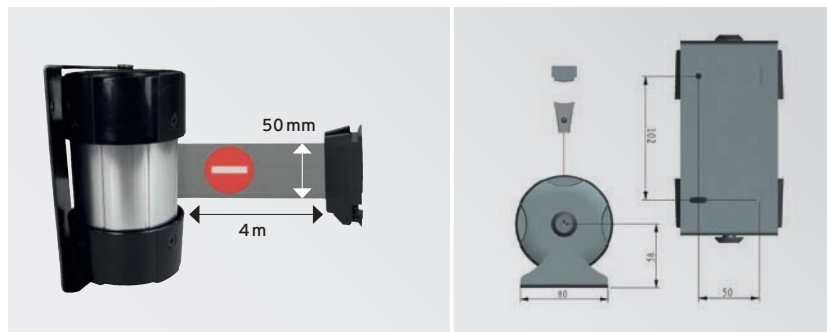

INTÉRIEUR ENROULEUR

Indoor wall mount
retractable belt

Enrollador de cinta
interior

- Enrouleur à sangle permettant de limiter facilement l'accès à une zone
- Doté de la technologie anti-panique qui permet à la sangle de se détacher automatiquement en cas de mouvement de foule
- Tête orientable pour une installation sur mesure
- Large choix de couleurs, logo, personnalisation possible sur demande
- Récepteur mural et fixations incluses, kit aimanté disponible en option

- Wall mount retractable belt that allows to facilitate temporary closure of an area
- No panic device that allows the belt to be released automatically in case of an emergency
- Orientable body for a customized installation
- Wide choice of colors, logo, customization available on request
- Wall receiver and fixings included, magnetized kit available as an option

- Enrollador de cinta de pared para limitar fácilmente el acceso a una zona
- Dispositivo antipánico que permite que se desprenda la cinta de manera automática en caso de emergencia
- Cabezal orientable para instalación a medida
- Amplia variedad de colores, logotipo, posibilidad de personalización bajo pedido
- Receptor de pared y fijaciones incluidas, kit de imán disponible en opción

RW40

COULEUR SANGLE / STRAP COLOR / COLOR CINTA

* Couleurs disponibles pour ce modèle
Available colors for this range / Colores disponibles para esta gama