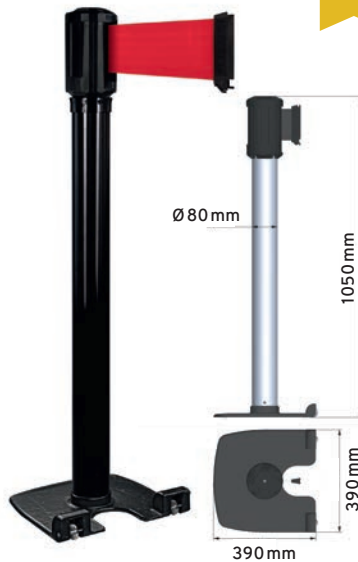

RXLO410 P. 23-24

BEST