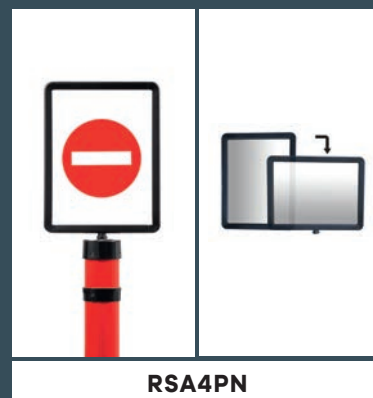

ACCESSOIRES EN OPTION

OPTIONAL ACCESSORIES / ACCESORIOS EN OPCIÓN

➤ P. 15

RSA4PN