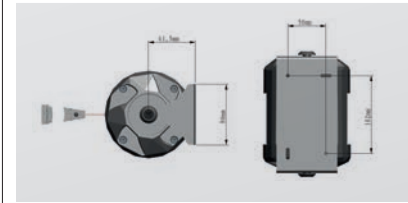

EXTÉRIEUR ENROULEUR

Outdoor wall mount retractable belt

Enrollador de cinta exterior

- Enrouleur à sangle permettant de limiter facilement l'accès à une zone
- Boîtier ABS
- Idéal pour utilisation extérieure (boîtier étanche)
- Doté de la technologie anti-panique qui permet à la sangle de se détacher automatiquement en cas de mouvement de foule
- Récepteur mural et fixations incluses, kit aimanté disponible en option

- Wall mount retractable belt that allows to facilitate temporary closure of an area
- ABS box
- Ideal for outdoor use (water resistant case)
- No panic device that allows the belt to be released automatically in case of an emergency
- Wall receiver and fixings included, magnetized kit available as an option

- Enrollador de cinta de pared para limitar fácilmente el acceso a una zona
- Caja ABS
- Ideal para el uso en exteriores (caja hermética)
- Dispositivo antipánico que permite que se desprenda la cinta de manera automática en caso de emergencia
- Receptor de pared y fijaciones incluidas, kit de imán disponible en opción

RWX40

COULEUR SANGLE / STRAP COLOR / COLOR CINTA

* Couleurs disponibles pour ce modèle

Available colors for this range / Colores disponibles para esta gama