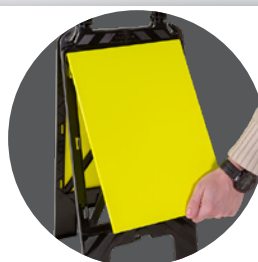

STANDARD

CHEVALET MODULABLE

ATOUTS

- MESSAGE INTERCHANGEABLE
- LA GAMME REPREND LES PRINCIPAUX CODES COULEURS ET PICTOGRAMMES DE SÉCURITÉ

4280448