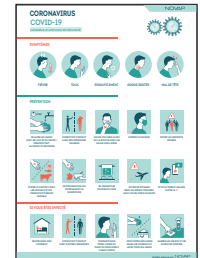

210 x 297 R 4600116
210 x 297 A 4610085