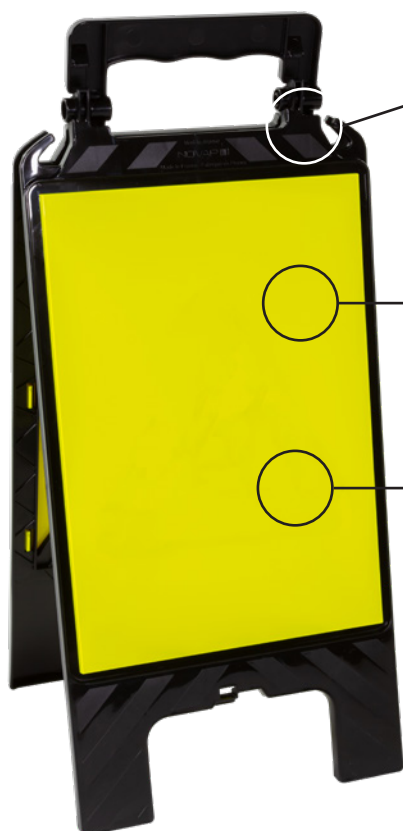

CREEZ VOTRE CHEVALET SUR-MESURE

1. CHOISISSEZ LA COULEUR DU CADRE

2. CHOISISSEZ UN LOT DE 2 PLAQUES

3. AJOUTER UN TEXTE, UN LOGO, UN PICTOGRAMME...

4. COMMANDEZ VOTRE CHEVALET

CHEVALET DE SIGNALISATION MODULABLE PERSO