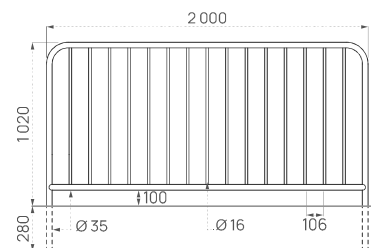

Arceau simple et renforcé

Un produit simple mais efficace, disponible dans de nombreuses déclinaisons.

DIMENSIONS

Longueurs : 1 000, 1 500 ou 2 000 mm

MATÉRIAUX

Structure : tube acier Ø 60 mm

Finition : acier galvanisé, peint sur galva ou peint sur zinc

	Arceau simple			Arceau renforcé		
	Galva	Peint/zinc	Peint/galva	Galva	Peint/zinc	Peint/galva
Scellement direct						
Long. 1 000 mm	204006	204036	204056	204206	204236	204256
Long. 1 500 mm	204007	204037	204057	204207	204237	204257
Long. 2 000 mm	204008	204038	204058	204208	204238	204258
Scellement sur platines						
Long. 1 000 mm	294006	294020	294056	294206	294220	294256
Long. 1 500 mm	294007	294021	294057	294207	294221	294257
Long. 2 000 mm	294008	294022	294058	294208	294222	294258

Plus d'infos sur ce produit

Barrière à barreaux

La simplicité et la sobriété pour cette barrière très fonctionnelle.

DIMENSION

Longueur : 2 000 mm

MATÉRIAUX

Structure :

> Cadre tube acier Ø 35 mm

> Lisses verticales tube acier Ø 16 mm

Finition : galvanisé ou peint sur galva

	Galva	Peint/galva
Références	204401	204451

Plus d'infos sur ce produit