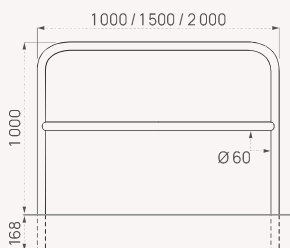

DIMENSIONS

Longueurs : 1 072
ou 1 572 mm

MATÉRIAUX

Poteaux : tube acier
Ø 76 mm

Finition : peint sur zinc

En option

Plus d'infos
sur ce produit

Simple croix

Plus d'infos sur ce produit

Potelet école Carrefour

DIMENSION

Hauteur hors sol : 1 100 mm

MATÉRIAUX

Poteau : tube acier Ø 76 mm

Pommeau : aluminium moulé

Finition :

Arceau simple et renforcé

Un produit simple mais efficace, disponible dans de nombreuses déclinaisons.

DIMENSIONS

Longueurs : 1 000, 1 500 ou 2 000 mm

MATÉRIAUX

Structure : tube acier Ø 60 mm

Finition : acier galvanisé, peint sur galva ou peint sur zinc

Plus d'infos sur ce produit

Barrière à barreaux

La simplicité et la sobriété pour cette barrière très fonctionnelle.

DIMENSION

Longueur : 2 000 mm

MATÉRIAUX

Structure :

> Cadre tube acier Ø 35 mm