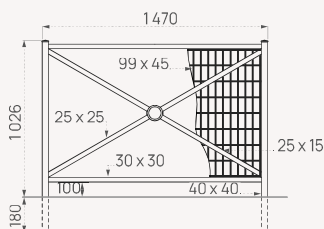

DIMENSIONS

Longueurs : 1 072
ou 1 572 mm

MATÉRIAUX

Poteaux : tube acier
Ø 76 mm

Finition : peint sur zinc

En option

Plus d'infos
sur ce produit

Simple croix

DIMENSION

Longueur : 1500 mm

MATÉRIAUX

Poteaux : tube acier 50 x 50 mm

Finition : peint sur zinc

En option

Référence	206203
-----------	--------

Option

Longueur : 1 470 mm

MATÉRIAUX

Poteaux : tube acier 40 x 40 mm

Finition : peint sur zinc

En option

	Simple croix	Grillagée
Références	206216	206217

Option

Kit d'amovibilité, voir page 24

Plus d'infos sur ce produit

Barrière Pagode

Un design universel, discret et efficace. La section surdimensionnée des poteaux renforce la sécurité offerte par cette barrière.

DIMENSIONS

Longueurs : 1 080 ou 1580 mm