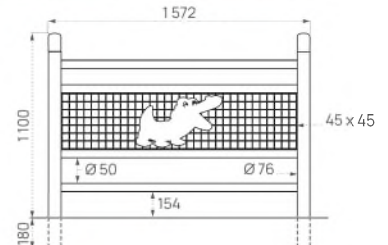

+
 La barrière Héritage offre de multiples possibilités d'implantation grâce à ses versions avec ou sans crose.

DIMENSIONS

Longueurs : 800 ou 1500 mm

MATÉRIAUX

Poteaux : tube acier 35 x 35 mm

Finition : peint sur zinc

DIMENSION

Longueur : 1 500 mm

MATÉRIAUX

Poteaux : tube acier 40 x 40 mm

Finition : peint sur zinc

Animations enfantines : tôle acier galvanisé fixée sur grillage, gamme couleur enfant

	Sans animation	Chat RAL 1021	Poisson RAL 3020	Chien RAL 6018
Références	206293	206960	206961	206965

DIMENSION

Longueur : 1 572 mm

MATÉRIAUX

Poteaux : tube acier Ø 76 mm

Animations enfantines : tôle acier galvanisé fixée sur grillage, gamme couleur enfant

Finition :

- > Poteau peint sur zinc
- > Pommeau laqué gamme couleur enfant

Plus d'infos sur ce produit

Potelet école Carrefour

DIMENSION

Hauteur hors sol : 1 100 mm

MATÉRIAUX

Poteau : tube acier Ø 76 mm

Pommeau : aluminium moulé

Finition :