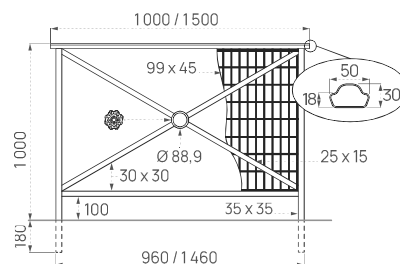

MATÉRIAUX

Poteaux : tube acier
35 x 35 mm

Finition : peint sur zinc

10 RAL

En option

Plus d'infos
sur ce produit

	Simple croix	Rosace	Grillagée
Long. 1 000 mm	206200	206232	206220
Long. 1 500 mm	206201	206233	206221

Option

Kit d'amovibilité, voir page 24