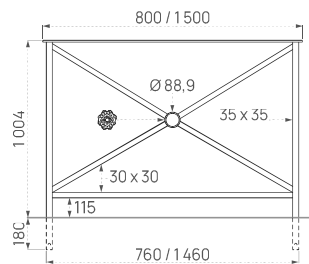

+
 La barrière Héritage offre de multiples possibilités d'implantation grâce à ses versions avec ou sans crose.

DIMENSIONS

Longueurs : 800 ou 1500 mm

MATÉRIAUX

Poteaux : tube acier 35 x 35 mm

Finition : peint sur zinc

En option

Plus d'infos sur ce produit

	Simple croix			Rosace		
	Sans crose	Simple crose	Double crose	Sans crose	Simple crose	Double crose
Long. 800 mm	206130	206140	206150	206132	206142	206152
Long. 1500 mm	206131	206141	206151	206133	206143	206153

La barrière Venise, dans sa version avec tôle découpée, offre un design contemporain qui pourra s'harmoniser avec d'autres mobiliers de la ligne.

DIMENSIONS

Longueurs : 1 000
ou 1 500 mm

MATÉRIAUX

Poteaux : tube acier
50 x 30 mm

DIMENSIONS

Longueurs : 1 072
ou 1 572 mm

MATÉRIAUX

Poteaux : tube acier
Ø 76 mm

Finition : peint sur zinc

En option

Plus d'infos
sur ce produit

Simple croix