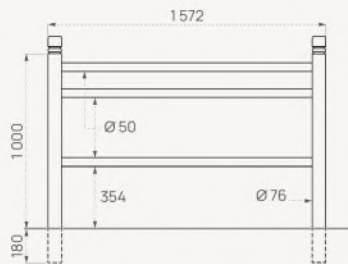

Option

Kit d'amovibilité, voir page 24

Plus d'infos sur ce produit