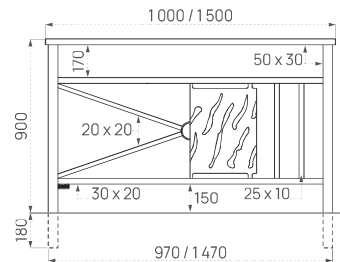

MATÉRIAUX

Poteaux : tube acier
50 x 30 mm

Finition : peint sur zinc

En option

Plus d'infos sur ce produit

	Simple croix	Tôle découpée	Barreaux
Long. 1 000 mm	206825	206820	206827
Long. 1 500 mm	206826	206821	206828

Option

Kit d'amovibilité, voir page 24