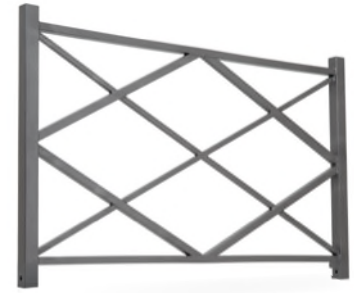

Barrière Carrefour

La barrière Carrefour présente un design sobre avec ses pommeaux bombés. Elle s'intégrera aisément dans tout type d'environnement.

DIMENSIONS

Longueurs : 1072 ou 1572 mm

MATÉRIAUX

Poteaux : tube acier Ø 76 mm

Finition : peint sur zinc

En option

	1072 mm	1572 mm
Références	206080	206081

Option

Kit d'amovibilité, voir page 24

Plus d'infos sur ce produit

Barrière Losange

Classique et très robuste, elle s'adapte à tous les environnements urbains.

DIMENSION

Longueur : 1500 mm

MATÉRIAUX

Poteaux : tube acier 50 x 50 mm

Finition : peint sur zinc

En option

Référence	206203
-----------	--------

Option