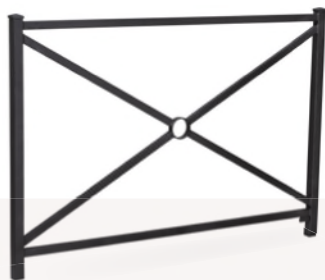

DIMENSION

Longueur : 1500 mm

MATÉRIAUX

Poteaux : tube acier 50 x 50 mm

Finition : peint sur zinc

En option

Référence	206203
-----------	--------

Option

Kit d'amovibilité, voir page 24

Plus d'infos sur ce produit

Barrière Orléans

Une solution de protection devant les établissements scolaires et universitaires ou pour maîtriser les flux piétonniers.

DIMENSION