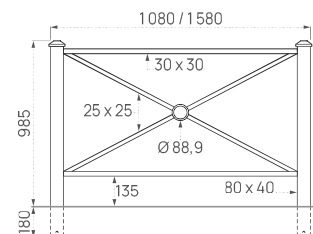

+
 La barrière Héritage offre de multiples possibilités d'implantation grâce à ses versions avec ou sans crose.

DIMENSIONS

Longueurs : 800 ou 1500 mm

MATÉRIAUX

Poteaux : tube acier 35 x 35 mm

Finition : peint sur zinc

DIMENSIONS

Longueurs : 1 072
ou 1 572 mm

MATÉRIAUX

Poteaux : tube acier
Ø 76 mm

Finition : peint sur zinc

En option

Plus d'infos
sur ce produit

Simple croix

Plus d'infos sur ce produit

Barrière Pagode

Un design universel, discret et efficace. La section surdimensionnée des poteaux renforce la sécurité offerte par cette barrière.

DIMENSIONS

Longueurs : 1 080 ou 1580 mm

MATÉRIAUX

Poteaux : tube acier 80 x 40 mm

Finition : peint sur zinc

En option

	1 080 mm	1 580 mm
Références	206210	206211

Option

Kit d'amovibilité, voir page 24

Plus d'infos sur ce produit