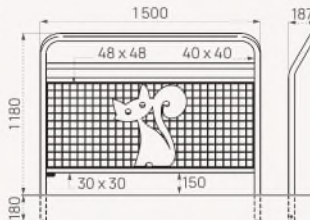

Plus d'infos sur ce produit

Barrière Pagode

Un design universel, discret et efficace. La section surdimensionnée des poteaux renforce la sécurité offerte par cette barrière.

DIMENSIONS

Longueurs : 1 080 ou 1580 mm

DIMENSION

Longueur : 1 500 mm

MATÉRIAUX

Poteaux : tube acier 40 x 40 mm

Finition : peint sur zinc

Animations enfantines : tôle acier galvanisé fixée sur grillage, gamme couleur enfant

	Sans animation	Chat RAL 1021	Poisson RAL 3020	Chien RAL 6018
Références	206293	206960	206961	206965

Option

Kit d'amovibilité, voir page 24

Plus d'infos sur ce produit

LIGNE ENFANTS

Barrière école Linea

Une barrière aux couleurs vives, visible de loin pour la protection des plus jeunes, complétée d'une animation ludique.

DIMENSION

Longueur : 1 572 mm

MATÉRIAUX

Poteaux : tube acier Ø 76 mm

Animations enfantines : tôle acier galvanisé fixée sur grillage, gamme couleur enfant

Finition :

- > Poteau peint sur zinc
- > Pommeau laqué gamme couleur enfant