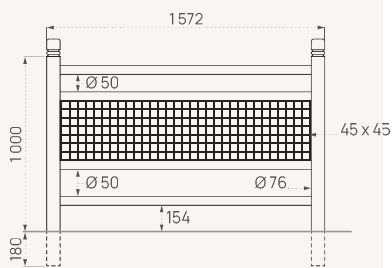

Option

Kit d'amovibilité, voir page 24

Plus d'infos sur ce produit