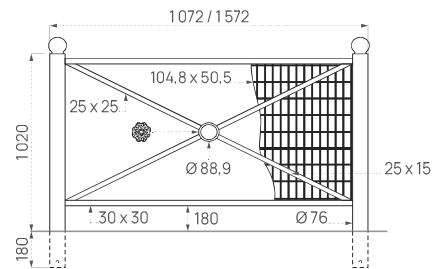

+
 La barrière Héritage offre de multiples possibilités d'implantation grâce à ses versions avec ou sans crose.

DIMENSIONS

Longueurs : 800 ou 1500 mm

MATÉRIAUX

Poteaux : tube acier 35 x 35 mm

Finition : peint sur zinc

La barrière Venise, dans sa version avec tôle découpée, offre un design contemporain qui pourra s'harmoniser avec d'autres mobiliers de la ligne.

DIMENSIONS

Longueurs : 1 000
ou 1 500 mm

MATÉRIAUX

Poteaux : tube acier
50 x 30 mm

DIMENSIONS

Longueurs : 1 072
ou 1 572 mm

MATÉRIAUX

Poteaux : tube acier
Ø 76 mm

Finition : peint sur zinc

En option

Plus d'infos
sur ce produit

Simple croix

DIMENSION

Longueur : 1572 mm

MATÉRIAUX

Poteaux : tube acier Ø 76 mm

Finition : peint sur zinc

	City	Agora	Boule	Inox brossé
Références	206180	206183	206181	206176

Option

Kit d'amovibilité, voir page 24