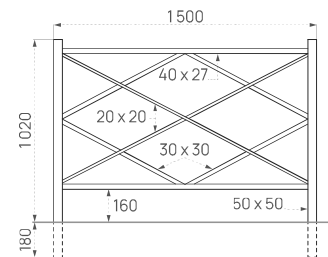

Option

Kit d'amovibilité, voir page 24

Plus d'infos sur ce produit