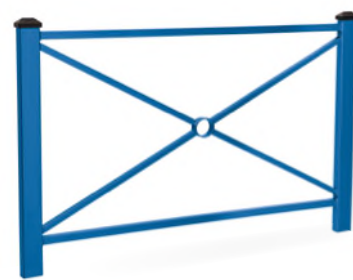

Kit d'amovibilité, voir page 24

Plus d'infos sur ce produit

Barrière Orléans

Une solution de protection devant les établissements scolaires et universitaires ou pour maîtriser les flux piétonniers.

DIMENSION

Longueur : 1 470 mm

MATÉRIAUX

Poteaux : tube acier 40 x 40 mm

Finition : peint sur zinc

En option

	Simple croix	Grillagée
Références	206216	206217

Option

Kit d'amovibilité, voir page 24

Plus d'infos sur ce produit

Barrière Pagode

Un design universel, discret et efficace. La section surdimensionnée des poteaux renforce la sécurité offerte par cette barrière.

DIMENSIONS

Longueurs : 1 080 ou 1580 mm