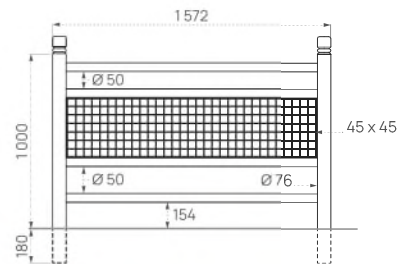

DIMENSIONS

Longueurs : 1 072
ou 1 572 mm

MATÉRIAUX

Poteaux : tube acier
Ø 76 mm

Finition : peint sur zinc

En option

Plus d'infos
sur ce produit

Simple croix

DIMENSION

Longueur : 1572 mm

MATÉRIAUX

Poteaux : tube acier Ø 76 mm

Finition : peint sur zinc

	City	Agora	Boule	Inox brossé
Références	206180	206183	206181	206176

Option

Kit d'amovibilité, voir page 24

Longueur : 1572 mm

MATÉRIAUX

Poteaux : tube acier Ø 76 mm

Finition : peint sur zinc

	City	Agora	Boule	Inox brossé
Références	206800	206801	206802	206806

Option

Kit d'amovibilité, voir page 24

Plus d'infos sur ce produit

Barrière Carrefour

La barrière Carrefour présente un design sobre avec ses pommeaux bombés. Elle s'intégrera aisément dans tout type d'environnement.

DIMENSIONS

Longueurs : 1072 ou 1572 mm

MATÉRIAUX

Poteaux : tube acier Ø 76 mm