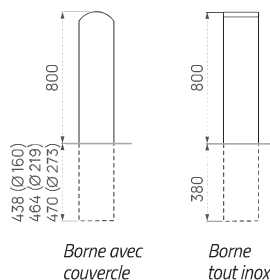

Couvercles :

- > Couvercle acier
- > Couvercle inox brossé

Finition : galvanisé, peint sur galva, peint sur zinc ou inox brossé

Plus d'infos sur ce produit