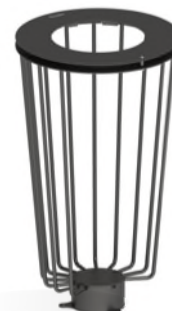

Corbeille Lofoten

Un design d'une rare élégance pour cette corbeille proposée en tôle d'acier.

CONTENANCE

80 litres

DIMENSIONS

Ø 495 x haut. 855 mm

MATÉRIAUX

Structure : acier peint sur galva monochrome ou bicolore

Seau :

- > Avec ou sans seau
- > Galva ou peint sur galva

SYSTÈME D'OUVERTURE

Couvercle équipé d'une serrure

	Sans seau	Avec seau galva	Avec seau peint/galva
Références	208171	208172	208175

Options

Écrase cigarette	208181
Kit d'ancrage pour corbeille	208113

Plus d'infos sur ce produit

Corbeille Lofoten Vigipirate

Une corbeille Vigipirate moderne et conforme aux dispositions réglementaires en vigueur. Son ouverture latérale permet une libération du sac sans effort.

CONTENANCE

100 litres

DIMENSIONS

Ø 495 x haut. 855 mm

MATÉRIAUX

Structure : acier peint sur galva monochrome ou bicolore

SYSTÈME D'OUVERTURE

Couvercle avec système de blocage sans serrure

Référence	208099

Options

Écrase cigarette	208181
Kit d'ancrage pour corbeille	208113

Plus d'infos sur ce produit