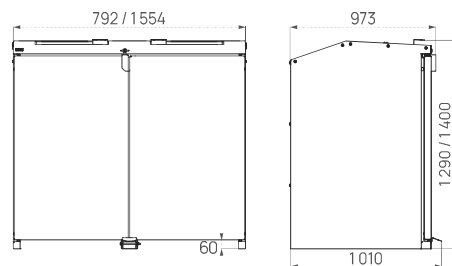

Plus d'infos sur ce produit