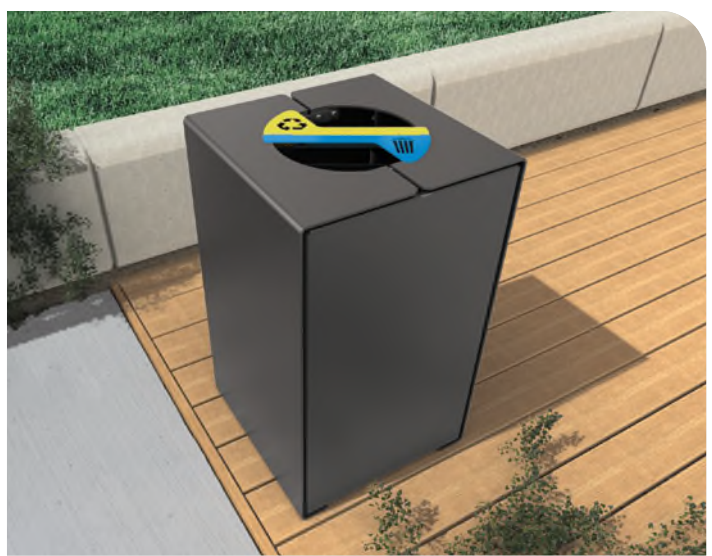

Option

Écrase cigarette	208181

Plus d'infos sur ce produit