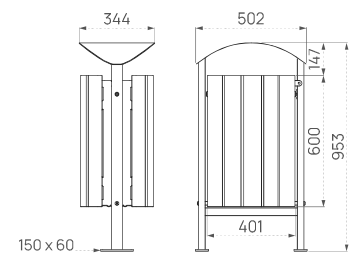

Plus d'infos sur ce produit