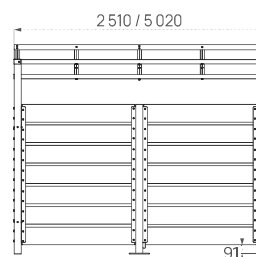

Abri conteneurs Modulo

Ce cache-conteneur offre une solution esthétique et facile à installer pour la rangement des bacs à déchets. Il est proposé en deux dimensions en fonction des besoins, modulable en largeur ou en profondeur.

DIMENSIONS

Largeurs : 2 510 ou 5 020 mm

Profondeurs : 2 000, 3 400 ou 4 869 mm

MATÉRIAUX

Poteaux : tube acier galvanisé 70 x 70 mm

Toiture :

- > Tube acier 40 x 40 mm et profilés en aluminium anodisé
- > Panneaux en polycarbonate alvéolaire traité anti-UV

Bardage et porte (en option) :

- > 7 lames en stratifié compact, finition chêne clair ou acajou
- > Porte avec système de fermeture à clé européenne

	Scellement direct		Sur platines	
	Larg. 2 510 mm	Larg. 5 020 mm	Larg. 2 510 mm	Larg. 5 020 mm
Prof. 2 000 mm	529780	529781	599780	599781
Prof. 3 400 mm	529782	529783	599782	599783
Prof. 4 800 mm	529784	529785	599784	599785

Options bardage retour avant

Long. 1 400 mm		529787		599787
Long. 2 500 mm	-	529788	-	599788
Porte en stratifié compact - Long. 1 065 mm	Nouveau		529789	

Plus d'infos sur ce produit