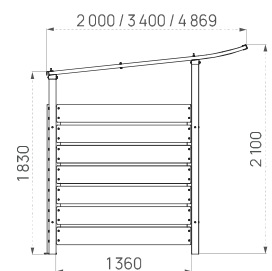

Abri conteneurs Modulo

Ce cache-conteneur offre une solution esthétique et facile à installer pour la rangement des bacs à déchets. Il est proposé en deux dimensions en fonction des besoins, modulable en largeur ou en profondeur.

DIMENSIONS

Largeurs : 2 510 ou 5 020 mm

Profondeurs : 2 000, 3 400 ou 4 869 mm

MATÉRIAUX

Poteaux : tube acier galvanisé 70 x 70 mm

Toiture :

- > Tube acier 40 x 40 mm et profilés en aluminium anodisé
- > Panneaux en polycarbonate alvéolaire traité anti-UV

Bardage et porte (en option) :

- > 7 lames en stratifié compact, finition chêne clair ou acajou
- > Porte avec système de fermeture à clé européenne

	Scellement direct		Sur platines	
	Larg. 2 510 mm	Larg. 5 020 mm	Larg. 2 510 mm	Larg. 5 020 mm
Prof. 2 000 mm	529780	529781	599780	599781
Prof. 3 400 mm	529782	529783	599782	599783
Prof. 4 800 mm	529784	529785	599784	599785

Options bardage retour avant

Long. 1 400 mm		529787		599787
Long. 2 500 mm	-	529788	-	599788
Porte en stratifié compact - Long. 1 065 mm	Nouveau		529789	

Plus d'infos sur ce produit