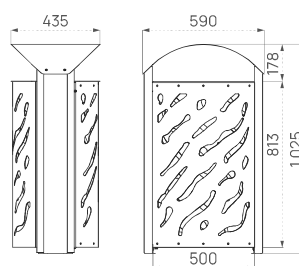

SYSTÈME D'OUVERTURE

Porte frontale verrouillable

Plus d'infos
sur ce produit

Références	208127	208129	208126
Options			
Écrase cigarette		208181	
Kit d'ancrage pour corbeille		208113