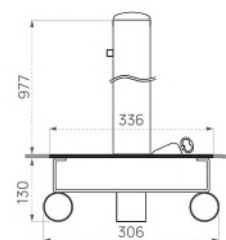

FIXATION

Scellement intégré

Potelet Province	City	Agora	Boule	Inox brossé
Garde au sol	98 mm	106 mm	105 mm	114 mm
Références	206674	206675	206676	206398

Potelet Carrefour	Carrefour
Garde au sol	114 mm
Référence	206689