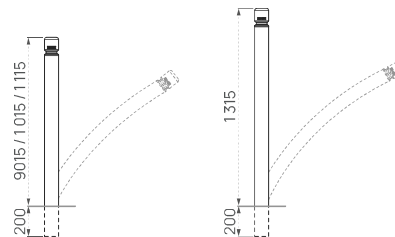

MATÉRIAUX

Tube : polyurethane

Pommeau : City, Boule, Carrefour et Agglo, moulé monobloc

Finition : peint monochrome ou bicolore sur versions Hautes visibilité

En option