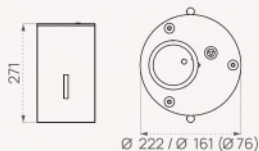

Conformément à l'arrêté du 15 janvier 2007, les trous ou fentes
au sol de nos systèmes d'amovibilité sont inférieurs à 2 cm.