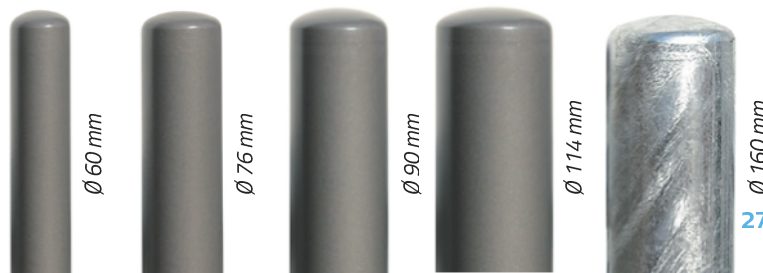

### DIMENSIONS

Diamètres :  
Ø 60, 76, 90, 114 ou 160 mm

### MATÉRIAUX

Tube : acier

Pommeau : bouchon  
bombé soudé

Finition : galvanisé, peint  
sur galva ou peint sur zinc

En option

Plus d'infos  
sur ce produit

Diamètres	Ht hors sol	Galva	Peint/galva	Peint/zinc
60 mm	1 100 mm	204320	204330	204660
76 mm	1 000 mm	204360	204364	204661
90 mm	1 000 mm	204350	204351	204662
114 mm	1 000 mm	204391	204395	204663
160 mm	1 000 mm	204680	204681	204682

## Potelet Agglo

Potelet à gorge disponible en monochrome ou bicolore et proposé en Ø 76 mm ou en Ø 102 mm.

### MATÉRIAUX

Tube : acier

Pommeaux :

- > Modèle monochrome en fonte d'acier soudé
- > Modèle bicolore en aluminium moulé

Finition : peint sur zinc

Plus d'infos sur ce produit

	Monochrome	Bicolore
<b>Ø 76 mm</b>		
Hauteur pommeau	100 mm	100 mm
Références	<b>206731</b>	206736
<b>Ø 102 mm</b>		
Hauteur pommeau	134 mm	134 mm
Références	<b>206734</b>	206737
<b>Option</b>		
Systèmes d'amovibilité, voir page 33		