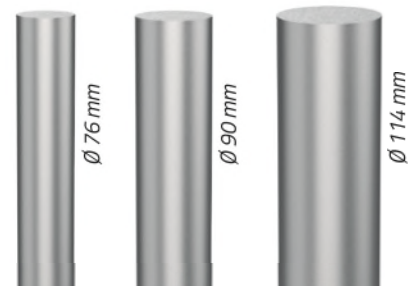

### DIMENSIONS

Diamètres : Ø 76 ou 114 mm

### DIMENSIONS

Diamètres :  
Ø 76, 90 ou 114 mm

### MATÉRIAUX

Tube : acier inoxydable 304, finition brossée

Pommeau : tôle acier inoxydable 304, finition brossée

En option

Plus d'infos sur ce produit

www.procity.eu

	Ø 76 mm	Ø 90 mm	Ø 114 mm
Références	206761	206762	206763
Option	Systèmes d'armovibilité, voir page 33		

### DIMENSION

Diamètre :  
Ø 76 mm