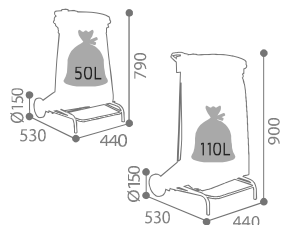

Poubelle alimentaire

Collecroule TOP DES VENTES

COLLECROULE

SUPPORT SAC MOBILE A PEDALE - 50L ET 110L

- Acier poudré anti-UV ou Inox
- Large pédale
- Maintien du sac par ceinture élastique
- Méthode HACCP

Poignée de transport pour une meilleure maniabilité