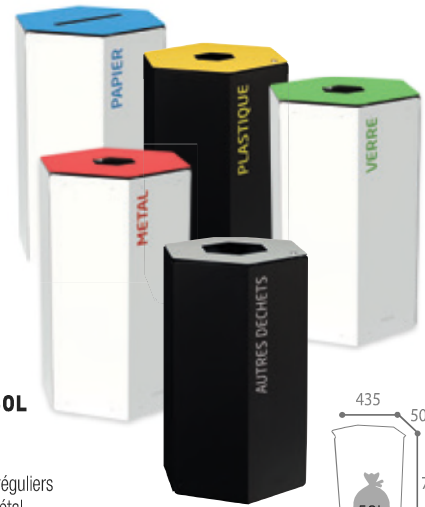

# Hexatri L'INCONTOURNABLE

50L  
Corps Gris manganèse  
avec serrure

50L  
Corps Blanc  
sans serrure

Antivandalisme : verrouillage  
par serrure à clé

Facilité d'évacuation  
des déchets

## HEXATRI

### CORBEILLE DE TRI SELECTIF - 50L

- Acier poudré anti-UV
- Ouverture calibrée pour le tri
- 3 pieds réglables en plastique pour les sols irréguliers
- Seau intérieur en polypropylène avec anse métal
- Installation dans un espace couvert
- Sérigraphie sur le corps