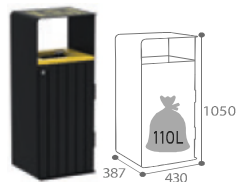

ARTRI ALU

- Acier poudré anti UV traité anticorrosion
- 1 porte et 1 façade avec lattes en aluminium poudré
- Sérigraphie sur le chapeau