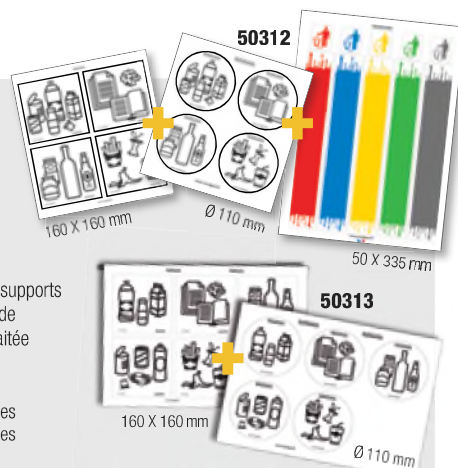

CLAP

POUBELLE A COUVERCLE BASCULANT - 50L

- Polypropylène
- Résistant et facile à entretenir
- Option fixation murale Réf. 58875 (P.82)

Couleur	50L
■ Corps noir - Sans couvercle	91165
■ Couvercle noir	91166
■ Couvercle jaune	91167
■ Couvercle bleu	91168

Corp + couvercle bleu

Retrouvez nos poubelles CLAP GREEN (P.82)