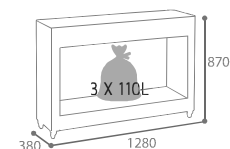

Poubelle Intérieure

Trimouv

FONCTIONNEL ET MOBILE

Support sac et ceinture élastique intégrés

Antivandalisme : verrouillage par serrure à clé

4 roulettes dont 2 avec frein

TRIMOUV

MEUBLE DE TRI SÉLECTIF MOBILE 2 ET 3 FLUX

- Acier poudré anti-UV
- Ouverture calibrée pour le tri
- Signalétique sur le dessus et sur les 2 façades hautes
- 4 roulettes multidirectionnelles dont 2 avec frein
- 2 poignées latérales pour faciliter le déplacement
- Serrure à clé triangulaire Ø 7mm
- Poignée sur le couvercle pour faciliter l'ouverture
- **Modèle caréné (avec seaux) :**
  Extraction des seaux en acier galvanisé avec anse par le dessus
- **Modèle Vigiprate :**
  Extraction du sac facilitée grâce à la ceinture élastique

Personnalisation sur devis

- Ouverture calibrée sur mesure
- Changement de couleur
- Rajout de braille
- Adaptation signalétique ou de la langue
- Ajout de logo ou pictogramme

Corps gris manganèse	Caréné		Vigiprate	
	2 x 60L	3 x 60L	2 x 110L	3 x 110L
Plastique / Autres déchets	55450	-	55452	-
Papier /Plastique / Autres déchets	-	55451	-	55453

VIGIPRATE