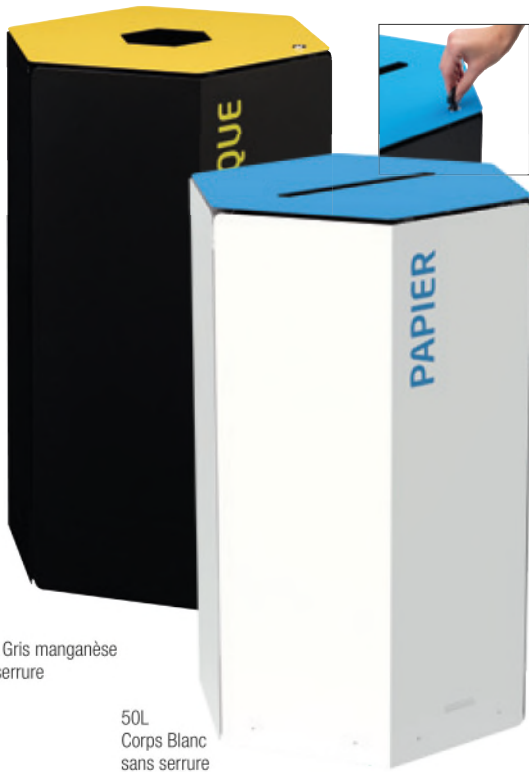

50L
Corps Blanc
sans serrure

Poubelle Intérieure

Hexatri L'INCONTOURNABLE

50L
Corps Gris manganèse
avec serrure