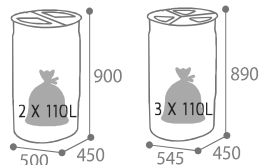

CITWIN ESSENTIEL

SUPPORT SAC SUR PIED OU MURAL - 2 OU 3 FLUX

- Acier poudré anti-UV
- Maintien du sac par ceinture élastique
- Sur pied : fixation au sol en 4 points
- Murale : fixation en 4 points

	Corps BLANC	Corps GRIS MANGANÈSE	
Support 2 FLUX	Sur pied 2 x 75L	Sur pied 2 x 75L	Mural 2 x 110L
■ Bleu outremer RAL 5002	59312	58713	58622
■ Jaune colza RAL 1021			
■ Gris ciment RAL 7033	59313	58708	58641
■ Jaune colza RAL 1021			
Support 3 FLUX	Sur pied 3 x 45L		
■ Bleu outremer RAL 5002	59314	58734	-
■ Jaune colza RAL 1021			
■ Gris ciment RAL 7033