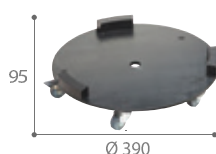

Meilleur maintien du collecteur sur le socle