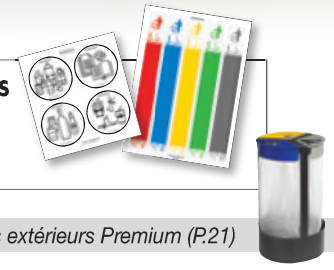

LOT DE 2 PLANCHES AUTOCOLLANTES TRI SÉLECTIF FOURNI