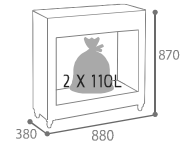

CARÉNÉ

VIGIPRATE