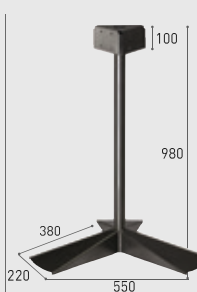

Collec Poteaux 1 FLUX

- Acier traité primaire anticorrosion
- Acier poudré anti-UV

POTEAU SUR SOCLE À POSER OU À FIXER

■ Réf. 56831 - Gris manganèse

ACCESSOIRES

FIXATION UNIVERSELLE

- Permet de fixer un Ecolecto, Collecmur ou Collectrap sur un poteau rond Ø supérieur à 50 mm grâce à un feuillard en acier galvanisé (longueur feuillard : 800 mm)
- Facilité de montage
- Peut s'adapter sur les poteaux existants
- Poteau non fourni

■ Réf. 58011 - Gris manganèse

1-2 FLUX

- Acier traité primaire anticorrosion et poudré anti-UV ou acier galvanisé à chaud

POTEAU CENTRÉ SUR SOCLE À POSER

■ Réf. 58028
Gris manganèse

POTEAU ROND À SCELLER

■ Réf. 57841
Gris manganèse
■ Réf. 59465
Acier galvanisé à chaud*

POTEAU CENTRÉ SUR PLATINE À FIXER

■ Réf. 56873
Gris manganèse

3 FLUX

- Acier traité primaire anticorrosion
- Acier poudré anti-UV

POTEAU SUPPORT 3 FLUX À SCELLER

■ Réf. 58820
Gris manganèse

POTEAU SUPPORT 3 FLUX À POSER

■ Réf. 58819
Gris manganèse

ACCESSOIRES

KIT DE 2 BRIDES POUR POTEAUX 3 FLUX

■ Réf. 58837
Gris manganèse

4 FLUX

- Acier poudré anti-UV et traité anticorrosion
- Permet de fixer 4 supports sacs

■ Réf. 57538 - Gris manganèse

EVOLUTION

Collec Entourages

Conformité à la loi d'accessibilité "personnes à mobilité réduite" (Cf. P.97).

COLLEC ENTOURAGE FILAIRE

- Acier traité primaire anticorrosion et poudré anti-UV
- S'adapte sur les Collecmur, Ecolecto et Collectrap (installation possible sur des produits déjà existants)

■ Réf. 57801 - Gris métal RAL 9006

Retrait du sac par l'ouverture sur le côté

COLLEC ENTOURAGE GRILLE