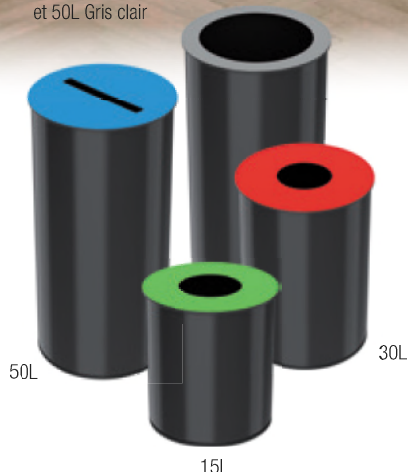

50L

Ouverture grand format pour les corbeilles 30L et 50L Gris clair

50L

30L

15L