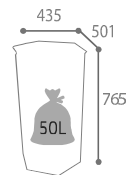

### CORBEILLE DE TRI SELECTIF - 50L

- Acier poudré anti-UV
- Ouverture calibrée pour le tri
- 3 pieds réglables en plastique pour les sols irréguliers
- Seau intérieur en polypropylène avec anse métal
- Installation dans un espace couvert
- Sérigraphie sur le corps