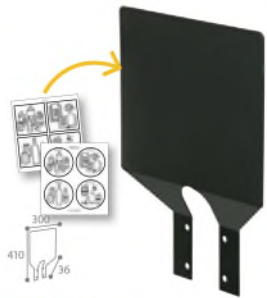

Collec Accessoires

Les accessoires COLLEC et DETEKT facilitent l'identification du type de déchets à collecter et répondent aux législations en vigueur.

COLLEC

PLAQUE SIGNALÉTIQUE DE TRI

- Acier traité anticorrosion
- Acier peint anti-UV
- Signalétique sérigraphiée
- Permet d'identifier l'espace de tri

Coloris	Murale	Pour poteau
■ Bleu outremer RAL 5002 - Papier	56016	56028
■ Jaune colza RAL 1021 - Plastique/Métal	56017	56027
■ Vert mousse RAL 6005 - Verre	56018	56029
■ Gris manganèse - Autres déchets (Divers)	56019	56026
■ Gris manganèse - Recyclable	56051	56054
■ Gris manganèse - Non recyclable	56052	56055

COLLEC

KIT DE FIXATION SUPPORT 4 FLUX

- Acier peint anti-UV et traité anticorrosion
- Permet de fixer 4 supports sacs

■ Réf. 57538 - Gris manganèse

COLLEC

PLAQUE SIGNALÉTIQUE NEUTRE SUR POTEAU

- Acier traité anticorrosion
- Acier peint anti-UV
- Accessoire pour les supports sac Ecolecto, Collecmur, Collectrap et Tubo
- Lot de 2 plaques autocollantes tri sélectif fourni

■ Réf. 58486 - Gris manganèse

COLLEC

LOT DE 3 PLANCHES AUTOCOLLANTES TRI SELECTIF

- Résiste aux conditions d'utilisation en extérieur et en intérieur
- Se colle sur tous types de supports
- Solution pour le tri sélectif : permet d'associer le type de déchets à la couleur souhaitée.

Réf. 50312 - Lot de 3 plaques autocollantes

COLLEC

TOTEM POINT COLLECTE

- Acier traité anticorrosion
- Acier peint anti-UV
- Signalétique sérigraphiée recto/verso
- Accessoire pour les poteaux Ø50 mm (1-2-3 flux)

■ Réf. 56785 - Gris manganèse

Retrouvez nos supports sacs (P.22)

COLLEC

GRILLE ECRASE-MEGOTS

- Inox AISI 304 (18/10)
- Fixation sur un poteau de support sac

■ Réf. 57168 - Inox

COLLEC

PLAQUE SIGNALÉTIQUE DE TRI - MÉGOTS