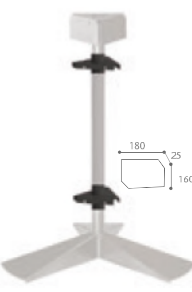

ACCESSOIRES

KIT DE 2 BRIDES POUR POTEAUX 3 FLUX

■ Réf. 58837
Gris manganèse

4 FLUX

- Acier poudré anti-UV et traité anticorrosion
- Permet de fixer 4 supports sacs

■ Réf. 57538 - Gris manganèse