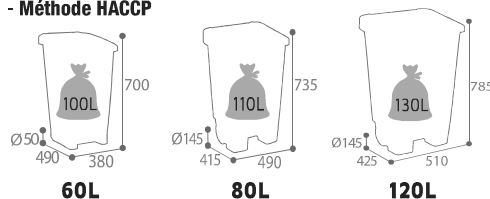

MOBILY

POUBELLE MOBILE A PEDALE 60L, 80L ET 120L

- Polyéthylène haute densité (PEHD)
- Large pédale en façade
- Roues lisses
- Poignée de transport
- Planche de stickers (Réf. 50297) en option
- **Méthode HACCP**

Corps blanc Couvercle couleur	60L	80L	120L
□ Blanc/Blanc	59837	59185	59200
■ Blanc/Jaune	59877	59188	59203
■ Blanc/Bleu	59876	59187	59202
■ Blanc/Vert	59875	59186	59201
■ Blanc/Rouge	59878	59189	59204