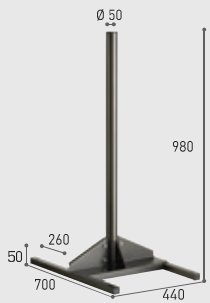

1-2 FLUX

- Acier traité primaire anticorrosion et poudré anti-UV ou acier galvanisé à chaud

POTEAU CENTRÉ SUR SOCLE À POSER

■ Réf. 58028
Gris manganèse