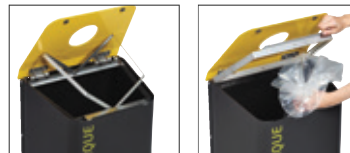

Kolotri

KOLOTRI

CORBEILLE DE TRI A POSER OU A FIXER - 80L

- Corbeille en aluminium et poudré anti-UV résistante aux conditions climatiques extrêmes
- Corps gris manganèse
- Couvercle avec débattement angulaire de 90° et butée intégrée
- Couvercle de couleur à ouverture calibrée afin de s'adapter aux différents types de tri
- Signalétique sur le corps pour une meilleure identification du tri
- Facilité de mise en place et de retrait du sac grâce au système d'étriers en inox
- 4 patins en polypropylène évitant le contact au sol
- Fixation au sol possible en 4 points

Etriers facilitant la mise en place et retrait du sac

Couleur / Corps gris manganèse	80L
■ Papier - Bleu ciel RAL 5015	58500
■ Plastique - Jaune colza RAL 1021	58501
■ Verre - Vert jaune RAL 6018	58502
■ Métal - Rouge signalisation RAL 3020	58503
■ Autres déchets - Gris clair RAL 9022	58504
■ Cartouches - Marron RAL 8001	58505
■ Piles - Violet RAL 4008	58506
□ Gobelets - Blanc RAL 9016	58507