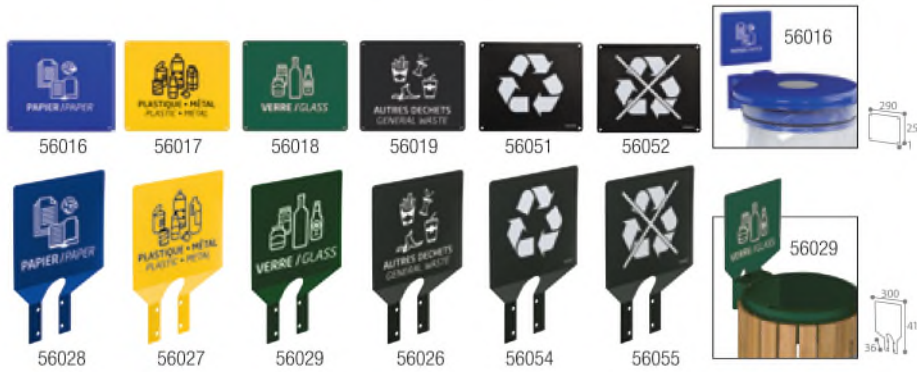

Collec Accessoires

Les accessoires COLLEC et DETEKT facilitent l'identification du type de déchets à collecter et répondent aux législations en vigueur.

COLLEC

PLAQUE SIGNALÉTIQUE DE TRI

- Acier traité anticorrosion
- Acier peint anti-UV
- Signalétique sérigraphiée
- Permet d'identifier l'espace de tri

Coloris	Murale	Pour poteau
■ Bleu outremer RAL 5002 - Papier	56016	56028
■ Jaune colza RAL 1021 - Plastique/Métal	56017	56027
■ Vert mousse RAL 6005 - Verre	56018	56029
■ Gris manganèse - Autres déchets (Divers)	56019	56026
■ Gris manganèse - Recyclable	56051	56054
■ Gris manganèse - Non recyclable	56052	56055

COLLEC

KIT DE FIXATION SUPPORT 4 FLUX

- Acier peint anti-UV et traité anticorrosion
- Permet de fixer 4 supports sacs

■ Réf. 57538 - Gris manganèse

COLLEC

PLAQUE SIGNALÉTIQUE NEUTRE SUR POTEAU

- Acier traité anticorrosion
- Acier peint anti-UV
- Accessoire pour les supports sac Ecolecto, Collecmur, Collectrap et Tubo
- Lot de 2 plaques autocollantes tri sélectif fourni

■ Réf. 58486 - Gris manganèse

COLLEC

LOT DE 3 PLANCHES AUTOCOLLANTES TRI SELECTIF

- Résiste aux conditions d'utilisation en extérieur et en intérieur
- Se colle sur tous types de supports
- Solution pour le tri sélectif : permet d'associer le type de déchets à la couleur souhaitée.

Réf. 50312 - Lot de 3 plaques autocollantes

COLLEC

TOTEM POINT COLLECTE

- Acier traité anticorrosion
- Acier peint anti-UV
- Signalétique sérigraphiée recto/verso
- Accessoire pour les poteaux Ø50 mm (1-2-3 flux)

■ Réf. 56785 - Gris manganèse

Retrouvez nos supports sacs (P.22)

COLLEC

GRILLE ECRASE-MEGOTS

- Inox AISI 304 (18/10)
- Fixation sur un poteau de support sac

■ Réf. 57168 - Inox

COLLEC

PLAQUE SIGNALÉTIQUE DE TRI - MÉGOTS

- Acier traité anticorrosion
- Acier peint anti-UV
- Réf. 56053 - Verson murale - Gris manganèse
- Réf. 56056 - Verson pour poteau - Gris manganèse

Retrouvez nos cendriers ARKEA pour poteau (P.52)