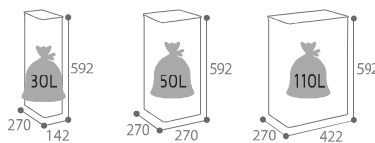

Couleur / Corps gris manganèse	20L	40L	60L
Bleu ciel RAL 5015	56165	56170	56175
Jaune colza RAL 1021	56166	56171	56176
Rouge signalisation RAL 3020	56167	56172	56177
Gris clair RAL 9022	56168	56173	56178
Vert jaune RAL 6018	56169	56174	56179