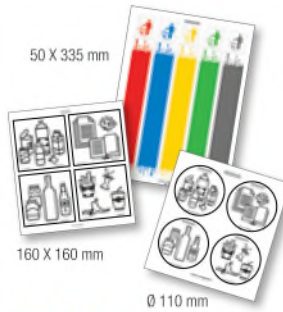

Collec Accessoires

Les accessoires COLLEC et DETEKT facilitent l'identification du type de déchets à collecter et répondent aux législations en vigueur.

COLLEC

PLAQUE SIGNALÉTIQUE DE TRI

- Acier traité anticorrosion
- Acier peint anti-UV
- Signalétique sérigraphiée
- Permet d'identifier l'espace de tri

Coloris	Murale	Pour poteau
■ Bleu outremer RAL 5002 - Papier	56016	56028
■ Jaune colza RAL 1021 - Plastique/Métal	56017	56027
■ Vert mousse RAL 6005 - Verre	56018	56029
■ Gris manganèse - Autres déchets (Divers)	56019	56026
■ Gris manganèse - Recyclable	56051	56054
■ Gris manganèse - Non recyclable	56052	56055

COLLEC

KIT DE FIXATION SUPPORT 4 FLUX

- Acier peint anti-UV et traité anticorrosion
- Permet de fixer 4 supports sacs

■ Réf. 57538 - Gris manganèse

COLLEC

PLAQUE SIGNALÉTIQUE NEUTRE SUR POTEAU

- Acier traité anticorrosion
- Acier peint anti-UV
- Accessoire pour les supports sac Ecolecto, Collecmur, Collectrap et Tubo
- Lot de 2 plaques autocollantes tri sélectif fourni

■ Réf. 58486 - Gris manganèse

COLLEC

LOT DE 3 PLANCHES AUTOCOLLANTES TRI SELECTIF

- Résiste aux conditions d'utilisation en extérieur et en intérieur
- Se colle sur tous types de supports
- Solution pour le tri sélectif : permet d'associer le type de déchets à la couleur souhaitée.

Réf. 50312 - Lot de 3 plaques autocollantes

COLLEC

TOTEM POINT COLLECTE

- Acier traité anticorrosion
- Acier peint anti-UV
- Signalétique sérigraphiée recto/verso
- Accessoire pour les poteaux Ø50 mm (1-2-3 flux)

■ Réf. 56785 - Gris manganèse

Retrouvez nos supports sacs (P.22)

COLLEC

GRILLE ECRASE-MEGOTS

- Inox AISI 304 (18/10)
- Fixation sur un poteau de support sac

■ Réf. 57168 - Inox

COLLEC

PLAQUE SIGNALÉTIQUE DE TRI - MÉGOTS