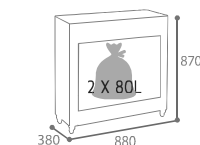

CARÉNÉ

VIGIPRATE