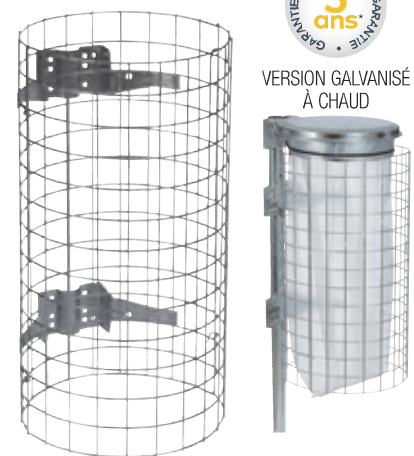

COLLEC ENTOURAGE GRILLE

- Acier traité primaire anticorrosion et poudré anti-UV ou acier galvanisé à chaud
- S'adapte sur Collecmur, Ecolecto et Collectrap
- Fixation murale : 2 Plaques en option pour faciliter l'installation (Cf. P.25)
- Fixation sur poteau : brides de fixation fournies

■ Réf. 57852 - Gris manganèse
■ Réf. 57985 - Vert mousse RAL 6005
■ Réf. 57970 - Acier galvanisé à chaud*

Pratique : vidage en façade