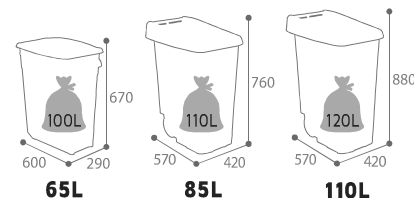

Poubelle intérieure

Movatri Green

GRANDE MOBILITÉ

MOVATRI GREEN

POUBELLE DE TRI MOBILE 65L, 85L ET 110L

- Polypropylène recyclé
- Roues lisses et poignée de transport ou plein
- Couvercle à ouverture calibrée ou plein
- Couvercle amovible (65L) ou rabattable (85L et 110L)
- Accessoire : planche "autocollants" tri sélectif (Réf : 50297 ou 50313)