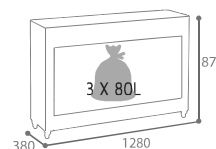

Poubelle Intérieure

Trimouv

FONCTIONNEL ET MOBILE

Support sac et ceinture élastique intégrés

Antivandalisme : verrouillage par serrure à clé

4 roulettes dont 2 avec frein

TRIMOUV

MEUBLE DE TRI SÉLECTIF MOBILE 2 ET 3 FLUX

- Acier poudré anti-UV
- Ouverture calibrée pour le tri
- Signalétique sur le dessus et sur les 2 façades hautes
- 4 roulettes multidirectionnelles dont 2 avec frein
- 2 poignées latérales pour faciliter le déplacement
- Serrure à clé triangulaire Ø 7mm
- Poignée sur le couvercle pour faciliter l'ouverture
- **Modèle caréné (avec seaux) :**
  Extraction des seaux en acier galvanisé avec anse par le dessus
- **Modèle Vigiprate :**
  Extraction du sac facilitée grâce à la ceinture élastique

Personnalisation sur devis

- Ouverture calibrée sur mesure
- Changement de couleur
- Rajout de braille
- Adaptation signalétique ou de la langue
- Ajout de logo ou pictogramme

Corps gris manganèse	Caréné		Vigiprate	
	2 x 60L	3 x 60L	2 x 110L	3 x 110L
Plastique / Autres déchets	55450	-	55452	-
Papier /Plastique / Autres déchets	-	55451	-	55453

CARÉNÉ