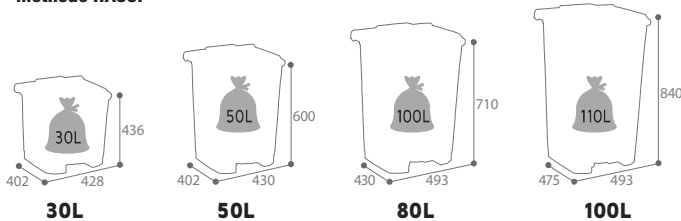

30L

50L

80L

100L

Blanc/Bleu + sticker

Poignée de préhension

Large pédale

Corps blanc Couvercle couleur	30L	50L	80L	100L
<input type="checkbox"/> Blanc	54020	54040	54060	54080
<input checked="" type="checkbox"/> Blanc / Bleu	54021	54041	54061	54081
<input checked="" type="checkbox"/> Blanc / Vert	54022	54042	54062	54082
<input checked="" type="checkbox"/> Blanc / Rouge	54023	54043	54063	54083
<input checked="" type="checkbox"/> Blanc / Jaune	54024	54044	54064	54084