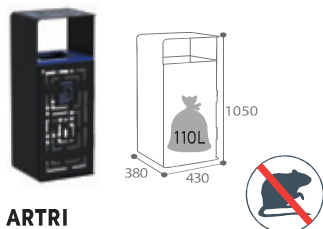

ARTRI

- Acier traité anti-UV et traité anticorrosion
- 1 porte et 1 façade ajourées avec plaques transparentes en polycarbonate
- Sérigraphie sur la porte, la façade et sur le chapeau
- Plaque anti-nuisibles fournie