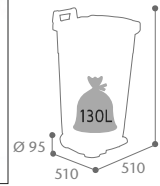

Poubelle alimentaire

Boogy FONCTIONNEL

3 TEINTES DE CORPS
AU CHOIX

BOOGY

POUBELLE MOBILE A PÉDALE - 90L

- Polyéthylène
- Tringlerie inox AISI 304 (18/10)
- Large pédale et poignée intégrée en façade
- Poignée de transport
- Planche de stickers (Réf. 50297) en option
- **Méthode HACCP**

**TRINGLERIE
EN INOX
RÉSISTANTE À
LA CORROSION**

Maintien du sac
par tension :
évacuation aisée

Couvercle couleur	Corps blanc	Corps gris	Corps couleur
☐ Blanc	☐ 56700	-	-
☒ Jaune	☐ 56701	☒ 56356	☒ 56360
☒ Bleu	☐ 56702	☒ 56357	☒ 56362
☒ Vert	☐ 56703	☒ 56358	☒ 56361
☒ Rouge	☐ 56705	☒ 56359	☒ 56363
☒ Gris	-	☒ 56364	-

Utilo PRATIQUE À UN PRIX TRÈS COMPÉTITIF

UTILO

POUBELLE A PÉDALE 30L, 50L, 80L ET 100L

- Polypropylène
- Large pédale en façade
- Tringlerie plastique
- Résistant et facile à entretenir
- Planche de stickers (Réf. 50297) en option
- **Méthode HACCP**

Corps blanc Couvercle couleur	30L	50L	80L	100L
☐ Blanc	54020	54040	54060	54080
☒ Blanc / Bleu	54021	54041	54061	54081
☒ Blanc / Vert	54022	54042	54062	54082
☒ Blanc / Rouge	54023	54043	54063	54083
☒ Blanc / Jaune	54024	54044	54064	54084

Retrouvez notre planche
de stickers *Tri Sélectif*
Réf. 50297 (P.19)