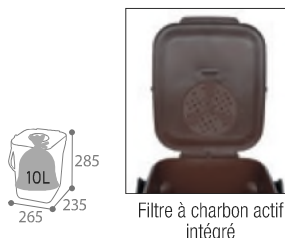

NOUVEAUTÉ ORGANIK GREEN

POUBELLE COMPOST 10L

- **Polypropylène recyclé**
- Poignée de transport et trous d'aération
- Idéal pour stocker les épluchures et déchets verts avant de les déposer dans un composteur
- Livré avec 1 filtre à charbon (Réf : 59238)

■ Réf. 59237 - Marron

ÉVITE DES ALLÉES
ET VENUES
À CHAQUE
PRÉPARATION

Filtre à charbon actif intégré