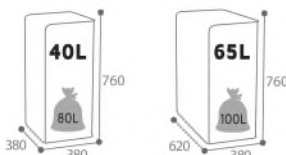

65L
Corps Gris
manganèse

CUBATRI

**BORNE DE TRI SELECTIF
AVEC BAC INTÉRIEUR - 40L ET 65L**

1. Acier poudré anti-UV
   - Système d'ouverture push/pull grâce à son loqueteau mécanique**
   - 4 pieds réglables en plastique pour les sols irréguliers
   - Couvercle de couleur à ouverture calibrée pour le tri
   - Signalétique sur la porte
   - Produit recyclable
   - Bac intérieur 40L : polypropylène noir recyclé
   - Bac intérieur 65L : plastique noir, bac roulant, facile à extraire permettant la prévention des TMS*
   - **Version "Papiers confidentiels"** : Système de fermeture avec serrure à clé plate
2. Fente rectangle : 230 x 15 mm sécurisée avec déflecteur

	40L		65L	
	sans serrure	avec serrure	sans serrure	avec serrure
Façade GRIS MANGANÈSE				
Papier - Bleu ciel RAL 5015	55900	-	56120	-
Plastique - Jaune colza RAL 1021	55901	-	56121	-
Métal - Rouge signalisation RAL 3020	55902	-	56122	-
Autres déchets - Gris clair RAL 902	55903	-	56123	-
Verre - Vert jaune RAL 6018	55904	-	56124	-
Gobelets - Blanc RAL 9016	55897	-	55963	-
Piles - Violet RAL 4008**	55898	-	-	-
Cartouches - Marron RAL 8001	55899	-	55929	-
Papiers confidentiels - Bleu ciel RAL 5015	-	54831	-	54833
Emballages - Jaune colza RAL 1021	54841	-	54843	-
Façade BLANC				
Papier - Bleu ciel RAL 5015	55850	-	55870	-
Plastique - Jaune colza RAL 1021	55851	-	55871	-
Métal - Rouge signalisation RAL 3020	55852	-	55872	-
Autres déchets - Gris clair RAL 902	55853	-	55873	-
Verre - Vert jaune RAL 6018	55854	-	55874	-
Gobelets - Blanc RAL 9016	55855	-	55875	-
Piles - Violet RAL 4008**	55856	-	-	-
Cartouches - Marron RAL 8001	55857	-	55876	-
Papiers confidentiels - Bleu ciel RAL 5015	-	54830	-	54832
Emballages - Jaune colza RAL 1021	54840	-	54842	-

Sécurité optimisée des documents
Protection du contenu privé des documents confidentiels contre tout accès non autorisé