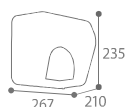

Pulseo BUSE ORIENTABLE SUR 360°

- + UTILISABLE COMME SÈCHE-CHEVEUX
- + ANTIVANDALISME

PULSEO

SECHE-MAINS AUTOMATIQUE HORIZONTAL - 2300W

- Acier poudré ou inox brossé AISI 304 (18/10)
- Déclenchement automatique infrarouge
- Niveau sonore : 75 dB
- Temps de séchage 29 secondes
- Vitesse de sortie de l'air : 108 km/h
- Température de l'air : 52°C
- Système de capteur infrarouge
- Tension d'alimentation 220/240V
- Fréquence : 50Hz
- Protection électrique Classe I - IPX1
- CE et ROHS

- ☐ Réf. 51671 - Blanc
- ☒ Réf. 51672 - Inox brossé

Oléane TRÈS BON RAPPORT PRIX/PERFORMANCES

- + UTILISABLE COMME SÈCHE-CHEVEUX

OLEANE

SECHE-MAINS AUTOMATIQUE HORIZONTAL - 2300W

- Coque en ABS
- Buse orientable sur 360°
- Déclenchement automatique infrarouge
- Niveau sonore : 75 dB
- Temps de séchage : 29 secondes
- Vitesse de sortie de l'air : 108 km/h
- Température de l'air : 52°C
- Tension d'alimentation : 220/240V
- Fréquence : 50Hz
- Protection électrique Classe I - IPX1
- CE et ROHS

- ☐ Réf. 52501 - Blanc