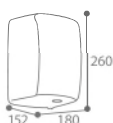

Zeff

FAIBLE ENCOMBREMENT

ZEFF

SECHE-MAINS AUTOMATIQUE HORIZONTAL - 1150W

- Capot en inox brossé ou poudré AISI 304 (18/10)
- Antivandalisme : coque ultra résistante
- Déclenchement automatique
- Niveau sonore 72 dB
- Tension d'alimentation : 220/240 V
- Fréquence : 50/60 Hz
- Temps de séchage : 10 à 15 secondes
- Vitesse de sortie d'air : 216 km/h
- Température de l'air : 20/40°C
- Résistance chauffante : activable/désactivable
- Protection électrique Classe II - IP13
- CE et ROHS

- Réf. 51424 - Bleu pastel RAL 5024
- Réf. 51410 - Inox brossé
- Réf. 51411 - Gris manganèse
- Réf. 51412 - Blanc RAL 9016