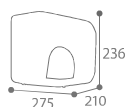

PULSEO

SECHE-MAINS AUTOMATIQUE HORIZONTAL - 2300W

- Acier poudré ou inox brossé AISI 304 (18/10)
- Déclenchement automatique infrarouge
- Niveau sonore : 75 dB
- Temps de séchage 29 secondes
- Vitesse de sortie de l'air : 108 km/h
- Température de l'air : 52°C
- Système de capteur infrarouge
- Tension d'alimentation 220/240V
- Fréquence : 50Hz
- Protection électrique Classe I - IPX1
- CE et ROHS

- ☐ Réf. 51671 - Blanc
- ☒ Réf. 51672 - Inox brossé

Oléane TRÈS BON RAPPORT PRIX/PERFORMANCES

- + UTILISABLE COMME SÈCHE-CHEVEUX

OLEANE

SECHE-MAINS AUTOMATIQUE HORIZONTAL - 2300W

- Coque en ABS
- Buse orientable sur 360°
- Déclenchement automatique infrarouge
- Niveau sonore : 75 dB
- Temps de séchage : 29 secondes
- Vitesse de sortie de l'air : 108 km/h
- Température de l'air : 52°C
- Tension d'alimentation : 220/240V
- Fréquence : 50Hz
- Protection électrique Classe I - IPX1
- CE et ROHS

- ☐ Réf. 52501 - Blanc