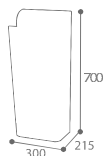

Blanc

- + DÉSACTIVATION POSSIBLE DE LA RÉSISTANCE POUR UNE CONSOMMATION ÉLECTRIQUE MINIMISÉE
- + ANTIBACTÉRIEN
- + STÉRILISATION AUTOMATIQUE