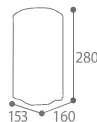

Hygiène Sèche-mains

Storma

SPÉCIAL HÔTELLERIE

- + FAIBLE ENCOMBREMENT
- + SILENCIEUX

STORMA

SECHE-MAINS AUTOMATIQUE HORIZONTAL - 1150W

- Capot en inox AISI 304 (18/10)
- Déclenchement automatique
- Niveau sonore : 72dB
- Temps de séchage : 10 à 15 secondes
- Vitesse de sortie de l'air 245 km/h
- Température de l'air : 20°/40°C
- Résistance chauffante
- Tension alimentation 220/240V
- Fréquence 50/60Hz
- Protection électrique Classe II - IP13
- CE et ROHS

- Réf. 51684 - Inox brossé
- Réf. 51685 - Noir

- + CONSOMMATION ÉLECTRIQUE MINIMISÉE

Airmile

SPÉCIAL PMR

- + RÉCUPÉRATEUR D'EAU FACILE À NETTOYER

AIRSMILE

SECHE-MAINS AUTOMATIQUE HORIZONTAL - 1400W

- Coque en plastique ABS
- Déclenchement automatique
- Niveau sonore : 76 dB
- Résistance chauffante activable/désactivable
- Tension d'alimentation : 220/240V
- Fréquence : 50Hz
- Temps de séchage : 10 à 15 secondes
- Vitesse de sortie de l'air : 320km/h
- Température de l'air : 20°/40°C
- Protection électrique Classe II - IP24
- CE et ROHS

- Réf. 51682 - Blanc
- Réf. 51683 - Gris métallisé

- + DÉSACTIVATION POSSIBLE DE LA RÉSISTANCE POUR UNE CONSOMMATION ÉLECTRIQUE MINIMISÉE