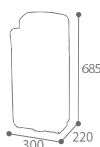

Aery Prestige

- + SÉCHAGE ULTRA RAPIDE
- + PUISSANCE D'ENTRÉE AU CHAUFFAGE

AERY PRESTIGE dispose d'un filtre HEPA et d'un système de stérilisation automatique. Avec son moteur à technologie sans balai et ses fonctionnalités, il est particulièrement recommandé pour une utilisation intensive.

AERY PRESTIGE

SECHE-MAINS AUTOMATIQUE - 750W

- Capot en ABS
- Antibactérien
- Antivandalisme
- Déclenchement automatique
- Moteur à technologie sans balai 750W
- Stérilisation automatique UV (1h/24h)
- Niveau sonore 65 à 72 dB
- Tension d'alimentation : 220-240V
- Temps de séchage 7 à 10 secondes
- Vitesse sortie d'air : 342 km/h
- Température de l'air : 20/40°C
- Résistance chauffante : activable/désactivable
- Protection électrique Classe I - IP24
- CE - RoHS
- Filtre HEPA intégré et vendu en consommable (réf. 51590)

- ☐ Réf. 51676 - Blanc
- ☒ Réf. 51677 - Gris métallisé

- + DÉSACTIVATION POSSIBLE DE LA RÉSISTANCE POUR UNE CONSOMMATION ÉLECTRIQUE MINIMISÉE
- + ANTIBACTÉRIEN
- + STÉRILISATION AUTOMATIQUE

Bac interne récupérateur d'eau 200 ml **et/ou** raccord tout à l'égout

Gris métallisé

CONSOMMABLE

FILTRE (AERY PRESTIGE)

- Purifie l'air : filtre au moins 99,9 % des bactéries
- A changer tous les 4 mois pour une meilleure qualité d'hygiène

Réf. 51590 - Filtre HEPA**

Aery Plus & First

TRÈS BON RAPPORT PRIX/PERFORMANCES

- + SÉCHAGE ULTRA RAPIDE

AERY PLUS & AERY FIRST

SECHE-MAINS AUTOMATIQUE - 750W

- Capot en ABS
- Antivandalisme
- Déclenchement automatique
- Désactivation possible de la résistance pour une consommation électrique minimisée
- Niveau sonore 65 à 72 db
- Temps de séchage 7 à 10 secondes
- Température de l'air : 20/40°C
- Résistance chauffante : activable/désactivable
- Tension d'alimentation : 220-240V
- Consommable : filtre HEPA en option (réf. 51589)