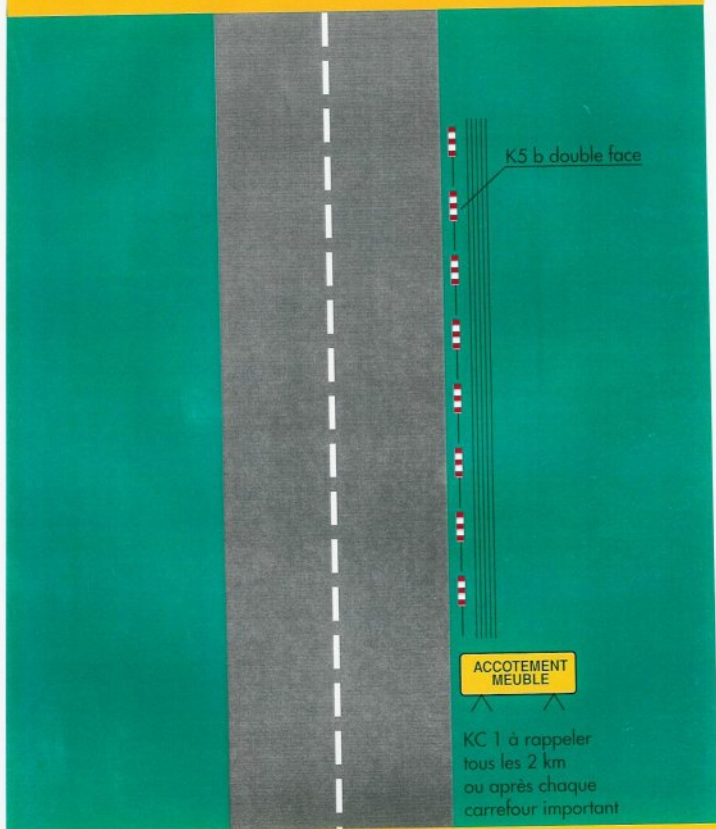

DANGER TEMPORAIRE

ACCOTEMENT MEUBLE

Nature du danger :

Remarques :

- Le panneau KC 1 peut être remplacé par un panneau AK 14 auquel on adjoint un panneau KM 9 portant la mention "accotement meuble".
- Ce dispositif peut être complété par des panneaux B 6 "interdiction de stationner".